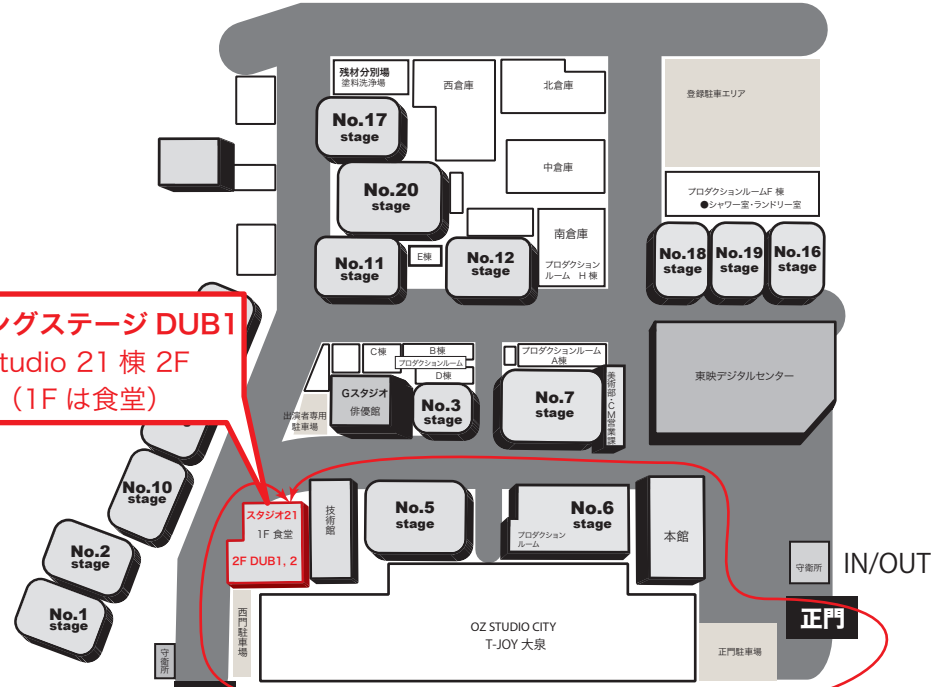

TOEI DIGITAL CENTER 東映デジタルセンター ACCESS MAP

東映
東映東京撮影所
TOEI TOKYO STUDIOS

TOEI
DIGITAL
CENTER
東映デジタルセンター

〒178-8666
東京都練馬区
東大泉 2-34-5
03(3867)5010

ダビングステージ DUB1
Studio 21 棟 2F
(1F は食堂)

駐車場はご利用できません。
公共交通機関をご利用下さい。

平日 7:00-21:00 のみ開門

●バス降り場
[東映撮影所前]