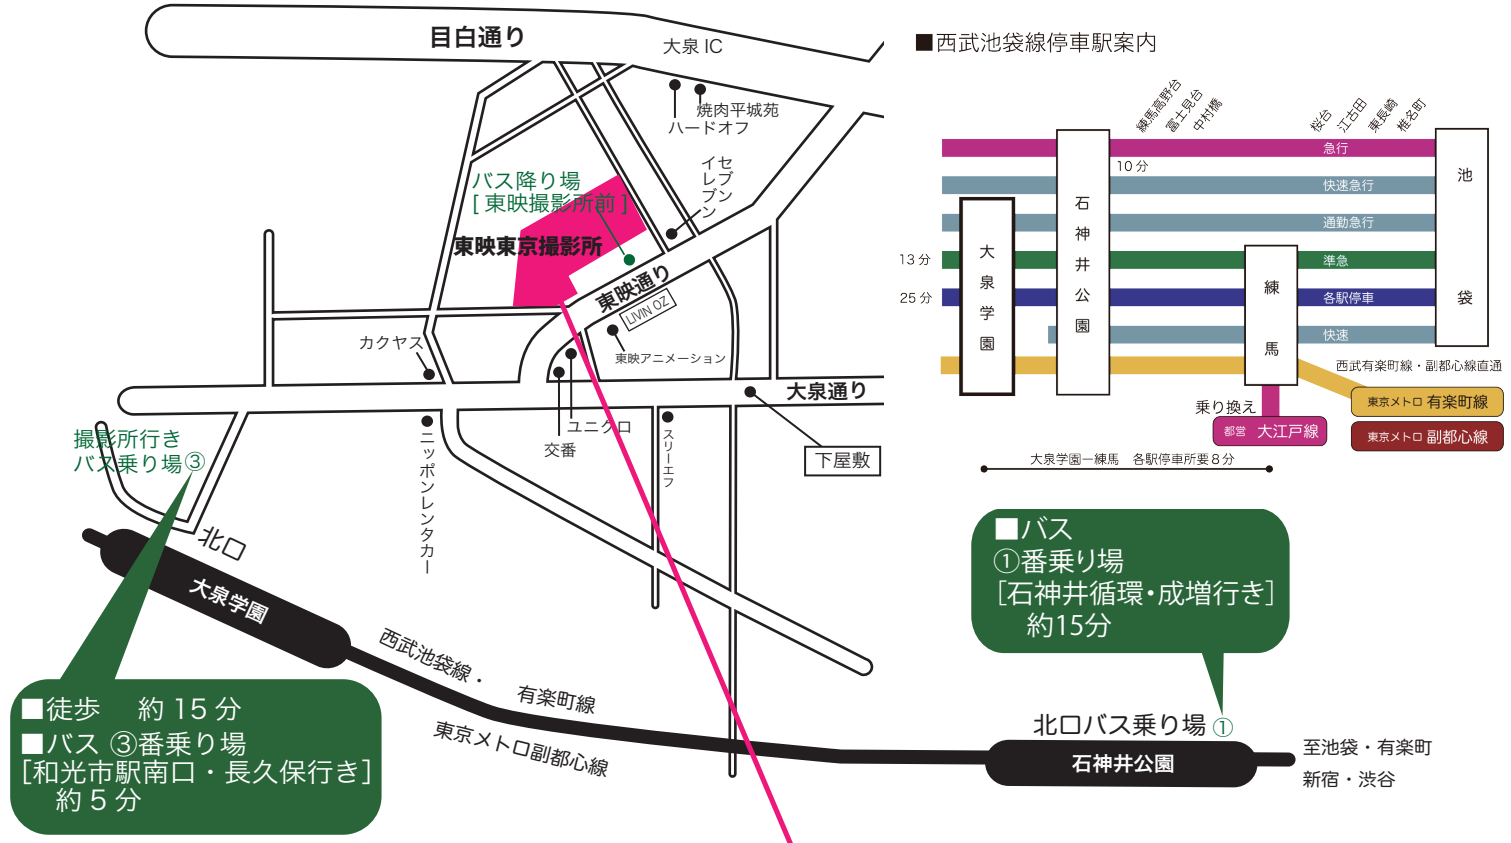

TOEI DIGITAL CENTER 東映デジタルセンター ACCESS MAP

東映
東映東京撮影所
TOEI TOKYO STUDIOS

TOEI
DIGITAL
CENTER
東映デジタルセンター

〒178-8666
東京都練馬区
東大泉 2-34-5
03(3867)5010

ダビングステージ DUB1
Studio 21 棟 2F
(1F は食堂)

駐車場はご利用できません。
公共交通機関をご利用下さい。

平日 7:00-21:00 のみ開門

●バス降り場
[東映撮影所前]